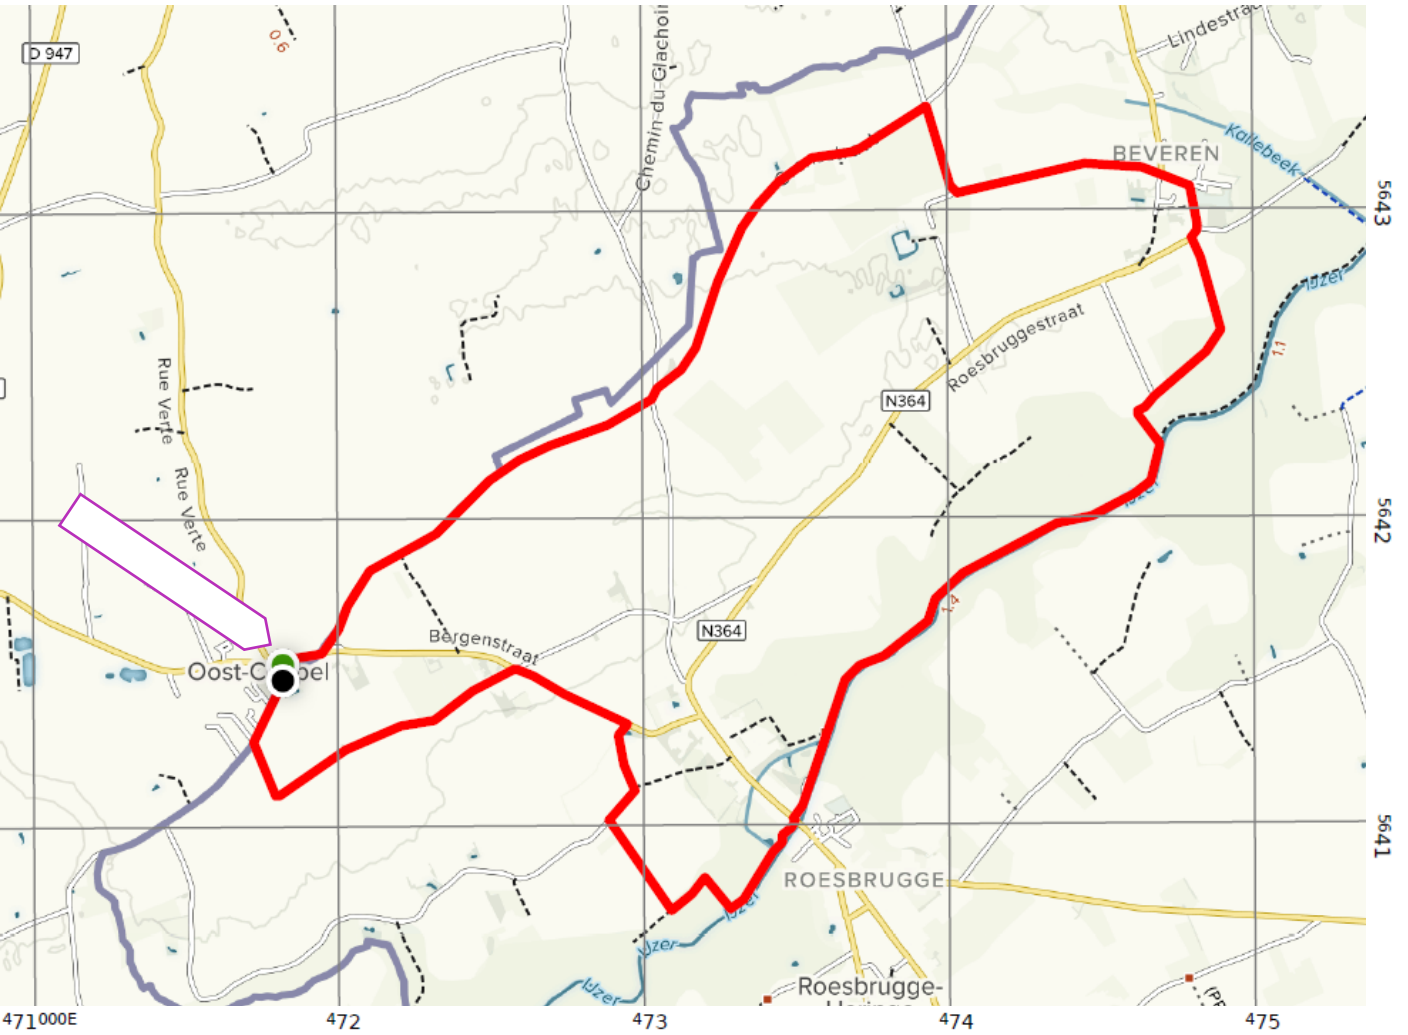

RNDOM DE IJZER – OOST-CAPPEL – 10,5 KM

LUS
7

N ↑

LEGENDE

- Wandeling
- Vertrek/aankomst
- (B) Treinstation
- (A) Camping

Jouw nota's