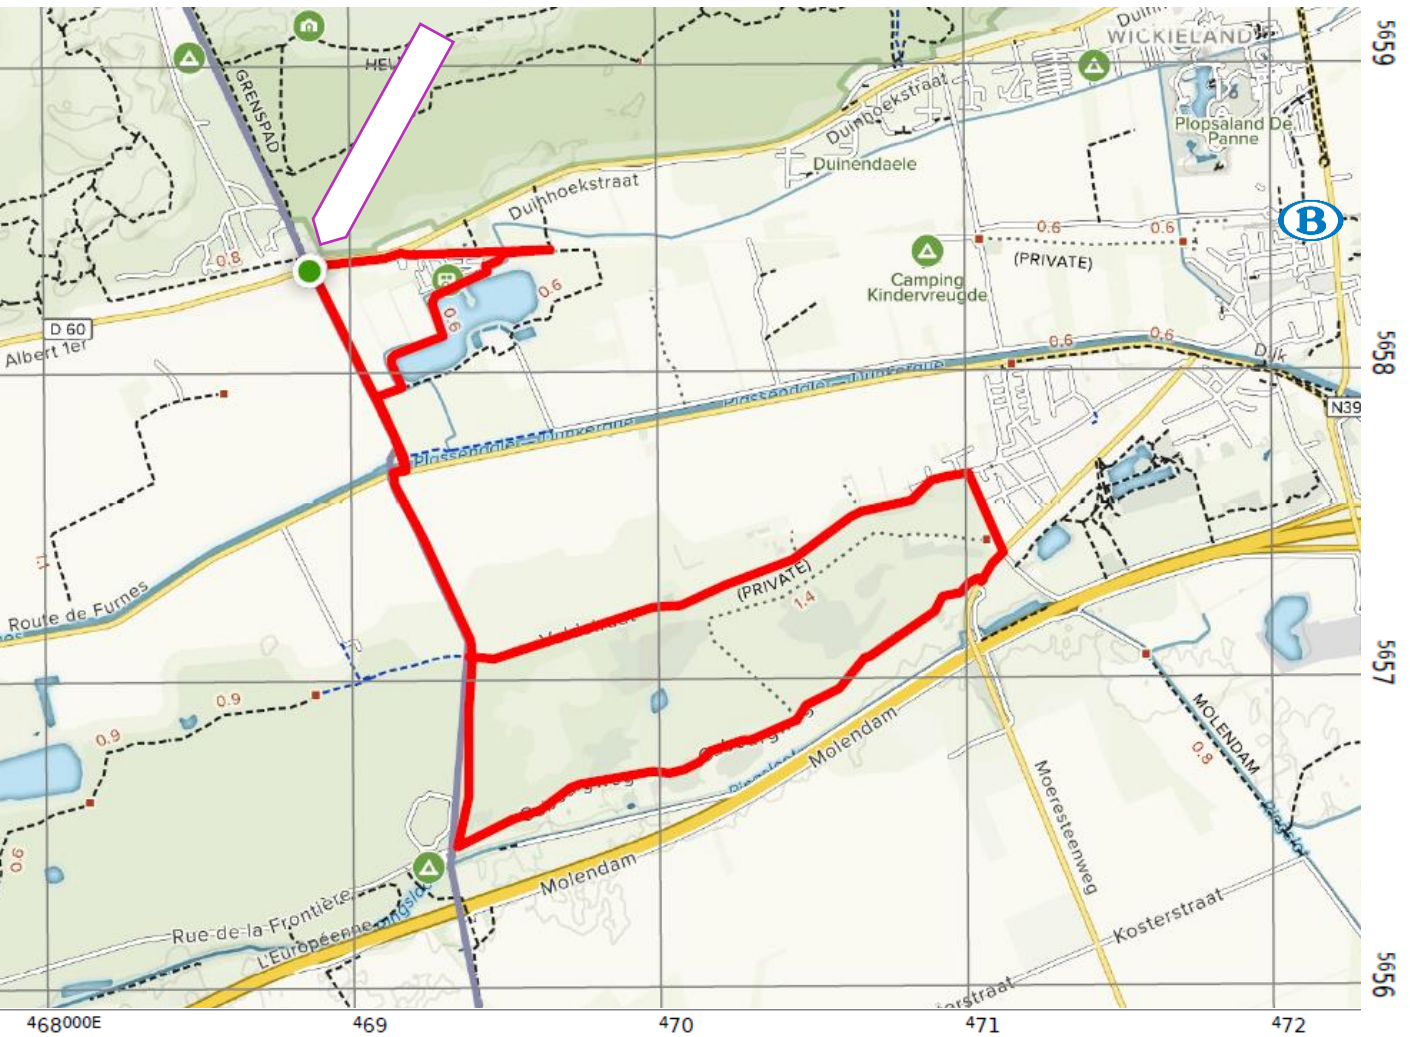

RONDON DE CABOURDUINEN DE PANNE – 13 KM

LUS
2

LEGENDE

-  Wandeling
-  Vertrek/aankomst
-  Treinstation
-  Camping

Jouw nota's