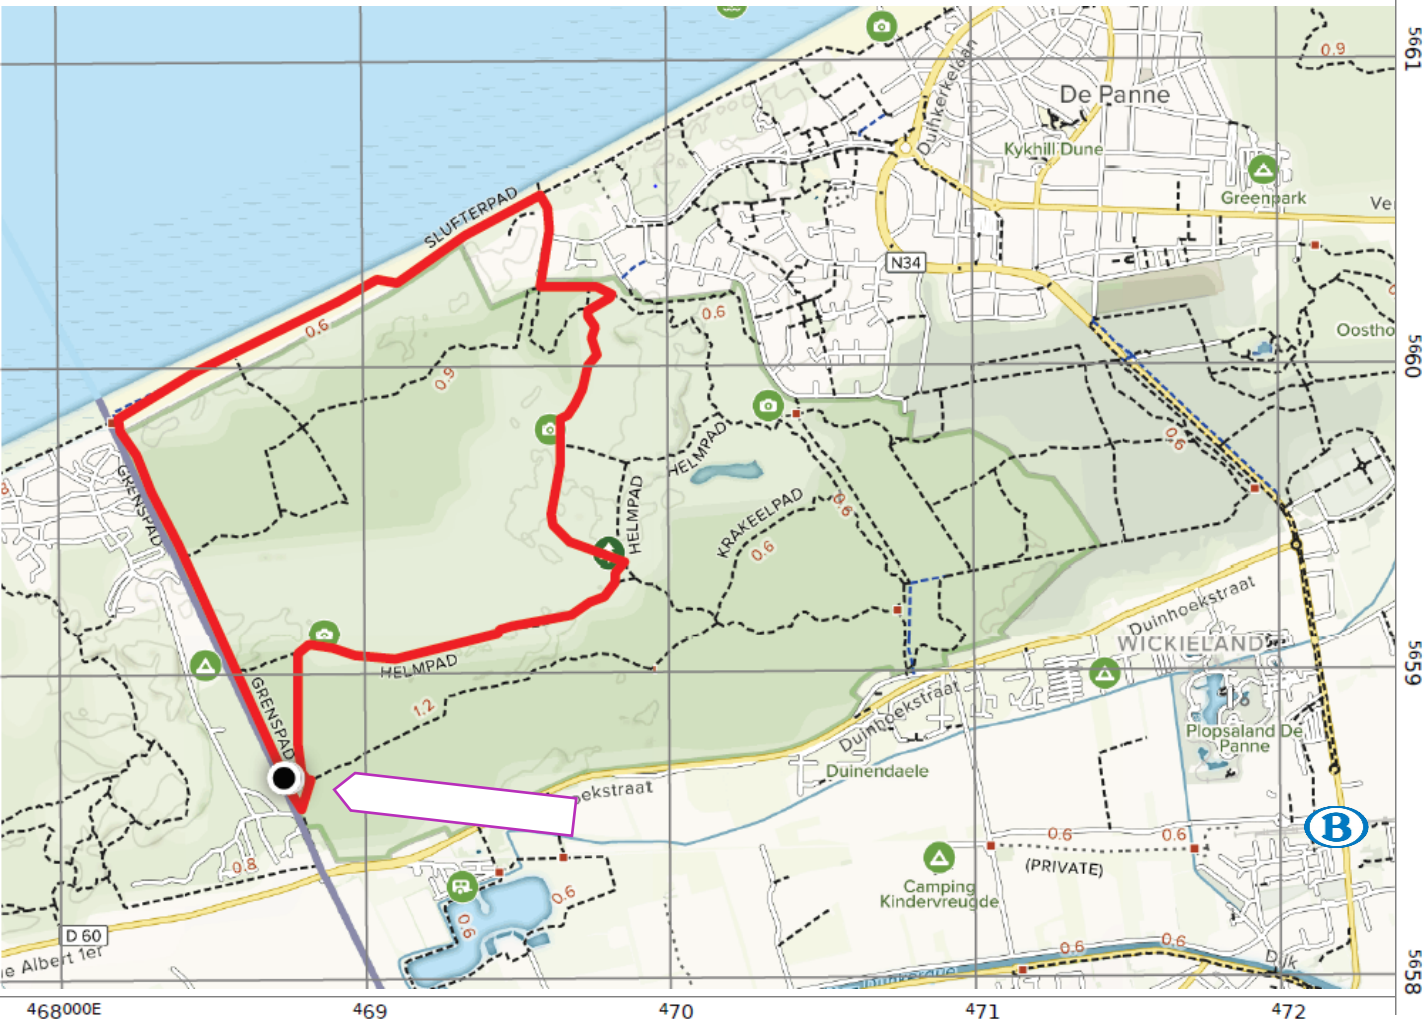

# DE DUINEN EN DE ZEE DE PANNE – 7,3 KM

LUS  
1

N ↑

## LEGENDE

- Wandeling
- Vertrek/aankomst
- Treinstation
- Camping

Jouw nota's